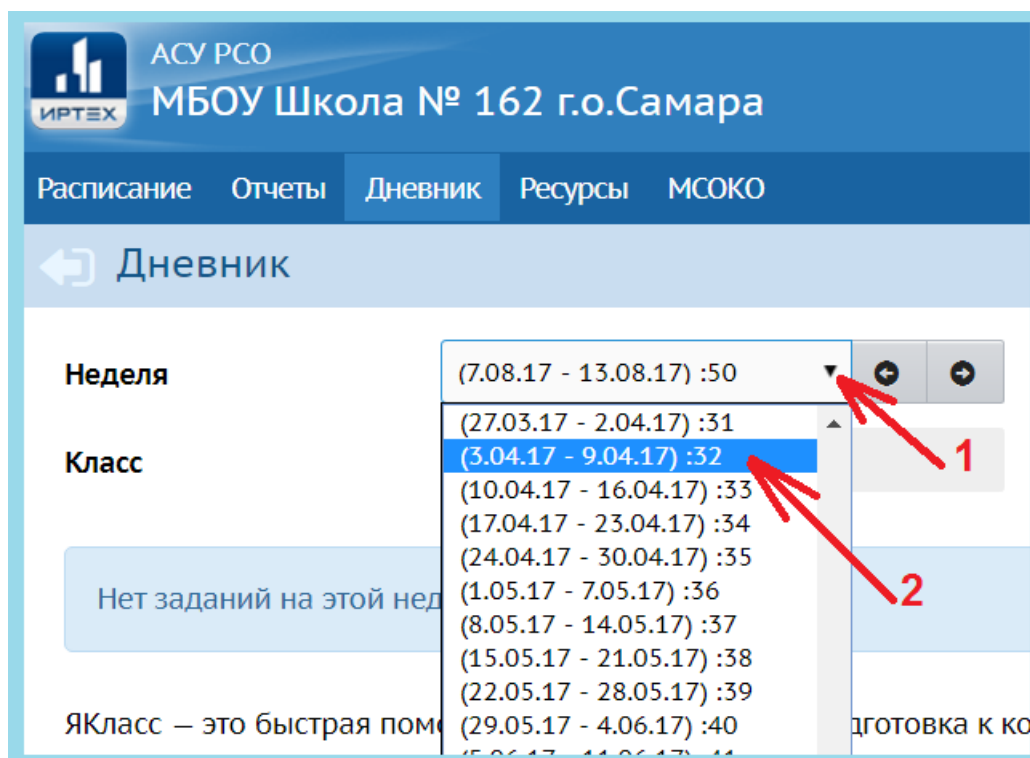

Выберите контрольный вопрос Не выбрано

Ответ на вопрос для восстановления пароля

Рекомендуется ввести одно слово.
Это слово, как и ваш пароль, не могут видеть другие пользователи системы

* Контрольный вопрос - это вопрос, ответ на который знаете только Вы. Контрольный вопрос поможет восстановить пароль для входа в систему, если Вы забудете его.

Можете выбрать контрольный вопрос и указать ответ на него, чтобы больше не появлялось это окно, а можете каждый раз нажимать «продолжить»