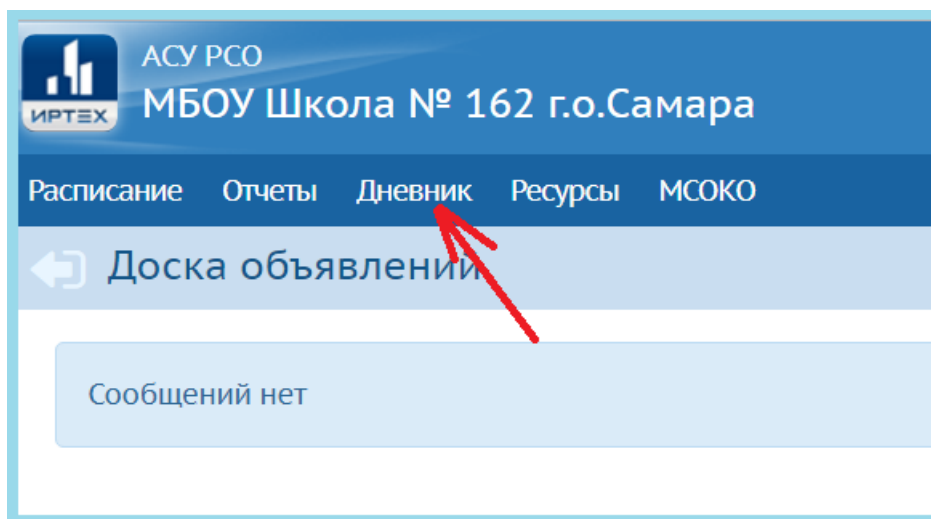

Выберите контрольный вопрос Не выбрано

Ответ на вопрос для восстановления пароля

Рекомендуется ввести одно слово.
Это слово, как и ваш пароль, не могут видеть другие пользователи системы

* Контрольный вопрос - это вопрос, ответ на который знаете только Вы. Контрольный вопрос поможет восстановить пароль для входа в систему, если Вы забудете его.

Можете выбрать контрольный вопрос и указать ответ на него, чтобы больше не появлялось это окно, а можете каждый раз нажимать «продолжить»